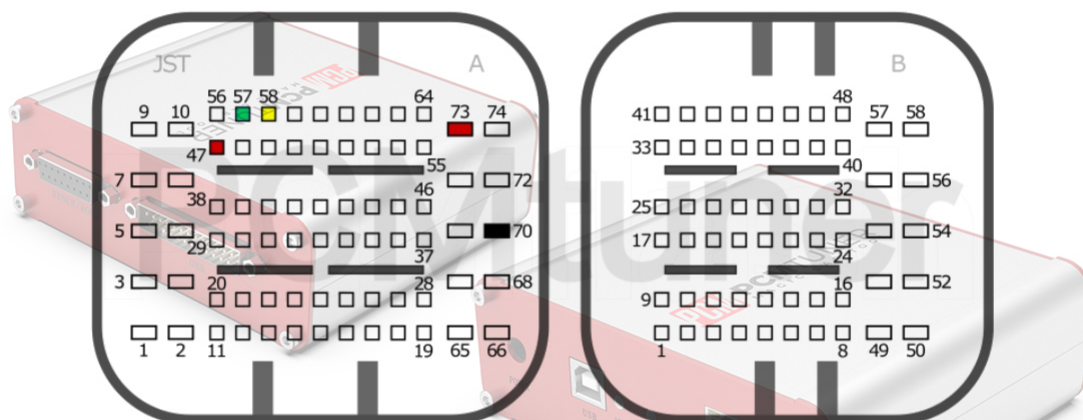

+12V	T94: 4, 29	CAN-L	T94: 63
GND	T94: 1	CAN-H	T94: 85

K/H

tuner-box.com

v.2

2022-05-12

PCMtuner

Engine Control Unit

CPEGP2.10.1

+12V	A: 47, 73	CAN-L	A: 57
GND	A: 70	CAN-H	A: 58

K/H

tuner-box.com

v.2

2022-05-12

PCMtuner

Engine Control Unit

CPGDSH2.24.x/2.26.x

+12V	T91: 5, 6, 68	CAN-L	T91: 77
GND	T91: 1	CAN-H	T91: 60

K/H

tuner-box.com

v.2

2022-05-12

PCMtuner

Engine Control Unit

CPGPSH2.14.1