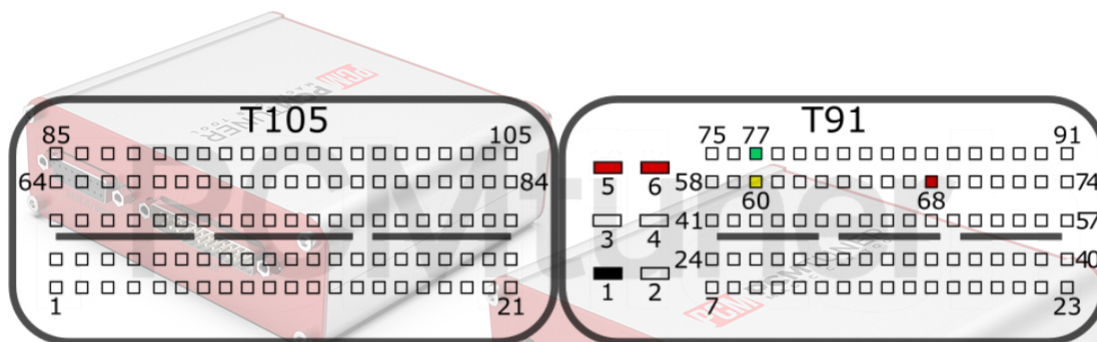

+12V	A: 47, 73	CAN-L	A: 57
GND	A: 70	CAN-H	A: 58

K/H

tuner-box.com

v.2

2022-05-12

PCMtuner

Engine Control Unit

CPGDSH2.24.x/2.26.x