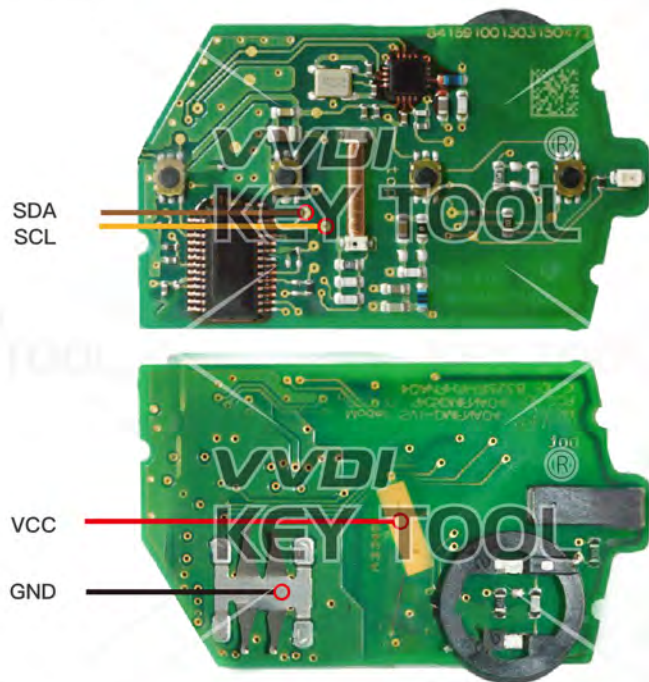

SVI-HMFNA04
 SVI-HMFEU04
 SVI-HMFKR04

Hyundai/KIA

Key Information	Key Adapter	Chip Number	Note
SVI-CMFCH03	[11 HYUD-1]	7952	After 2009 Most Hyundai/Kia
SVI-HMFEU04		7952	3-button Smartkey
SVI-HMFKR04		7952	Chip silkprint:049620C03

Hyundai/KIA SVI-XMFGE04

Key Information

Key Adapter

Chip Number

SVI-XMFGE04

7952

Hyundai/KIA

SVI-KHFGE04
SVI-KHFNA433

Key Information	Key Adapter	Chip Number
SVI-KHFGE04		7952
SVI-KHFNA433		7952

Hyundai/KIA

SVI-DMFGE04
SVI-DMFNA04

SDA
SCL
GND
VCC

Key Information	Key Adapter	Chip Number
-----------------	-------------	-------------