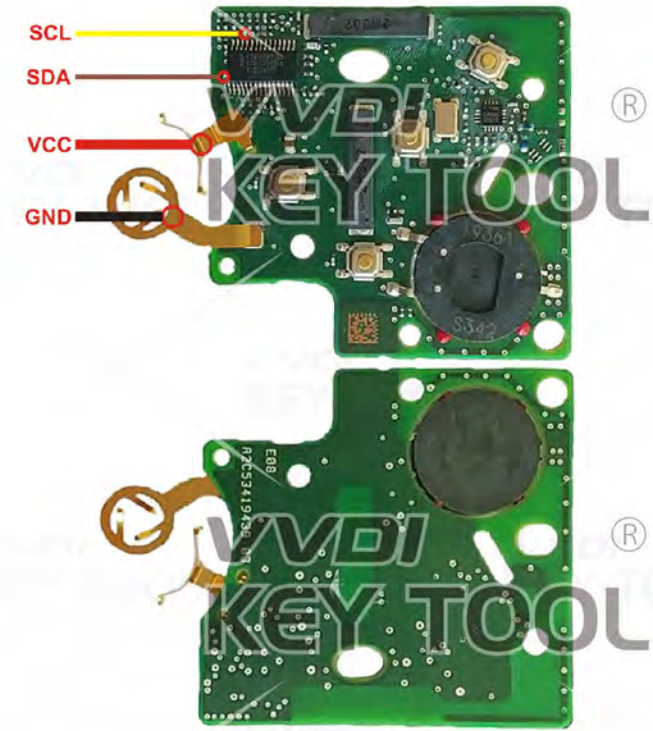

NISSAN AES Smartkey

Key Information	Key Adapter	Chip Number	Note
433MHz Hitag-AES Smartkey -A2C32801600		7953	PCB No.A2C32801600

Porsche

Key Information	Key Adapter	Chip Number
7PP959753BN 434MHz	[4 POSC]	7953
7PP959753BS 434MHz	[4 POSC]	7953
7PP959753BM 315MHz	[4 POSC]	7953
7PP959753BQ 315MHz	[4 POSC]	7953
7PP959753AJ 434MHz	[4 POSC]	7953

PSA Citroen 3 buttons C5

Key Information	Key Adapter	Chip Number
E28CI01B		7941
E25CI009		7941
E33CI002		7941
21676652		7941

Renault

AK010008 Fluence
3Btn (433MHz)

Key Information	Key Adapter	Chip Number
AK010008 Fluence 3Btn(433MHz)		7961

Renault

285971998R Smartkey
(Hitag—AES 433MHz)

Key Information	Key Adapter	Chip Number
285971998R Smartkey (Hitag—AES 433MHz)		7952

Renault

285974100 Remote
(Hitag—AES 433MHz)

Key Information	Key Adapter	Chip Number
285974100 Remote (Hitag—AES 433MHz)		7953