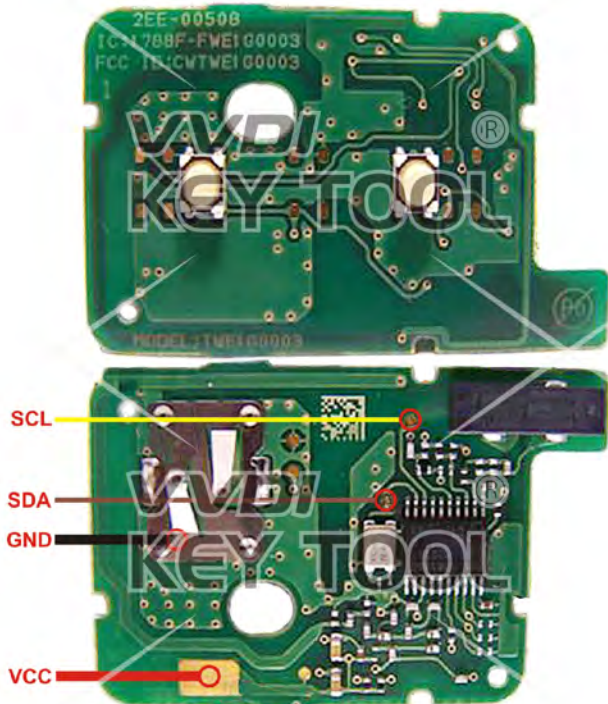

Renault

805673071R
(2 BTN 433MHz)

Key Information	Key Adapter	Chip Number
805673071R(2 BTN 433MHz)		7961