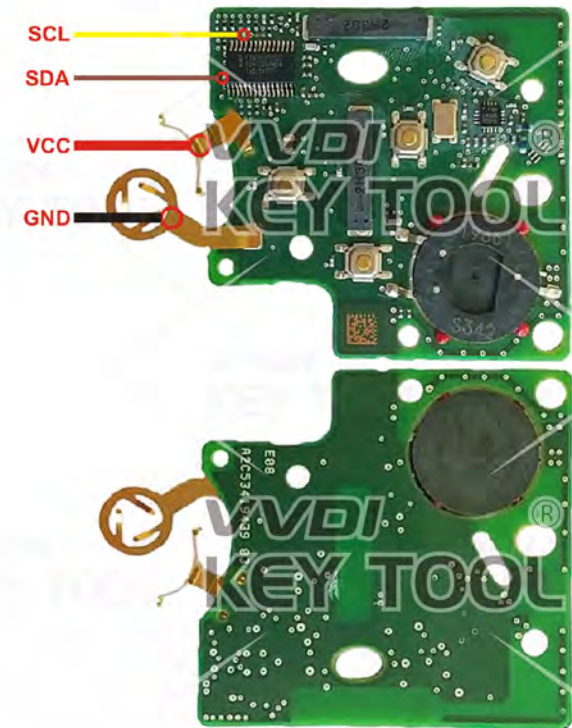

NISSAN AES Smartkey

Key Information	Key Adapter	Chip Number	Note
433MHz Hitag-AES Smartkey -A2C32801600		7953	PCB No.A2C32801600

Porsche

Key Information	Key Adapter	Chip Number
7PP959753BN 434MHz	[4 POSC]	7953
7PP959753BS 434MHz	[4 POSC]	7953
7PP959753BM 315MHz	[4 POSC]	7953
7PP959753BQ 315MHz	[4 POSC]	7953
7PP959753AJ 434MHz	[4 POSC]	7953

PSA Citroen 3 buttons C5

Key Information	Key Adapter	Chip Number
E28CI01B		7941
E25CI009		7941
E33CI002		7941
21676652		7941

Renault

AK010008 Fluence
3Btn (433MHz)

Key Information	Key Adapter	Chip Number
AK010008 Fluence 3Btn(433MHz)		7961

Renault

285971998R Smartkey
(Hitag—AES 433MHz)

Key Information	Key Adapter	Chip Number
285971998R Smartkey (Hitag—AES 433MHz)		7952

Renault

285974100 Remote
(Hitag—AES 433MHz)

Key Information	Key Adapter	Chip Number
285974100 Remote (Hitag—AES 433MHz)		7953