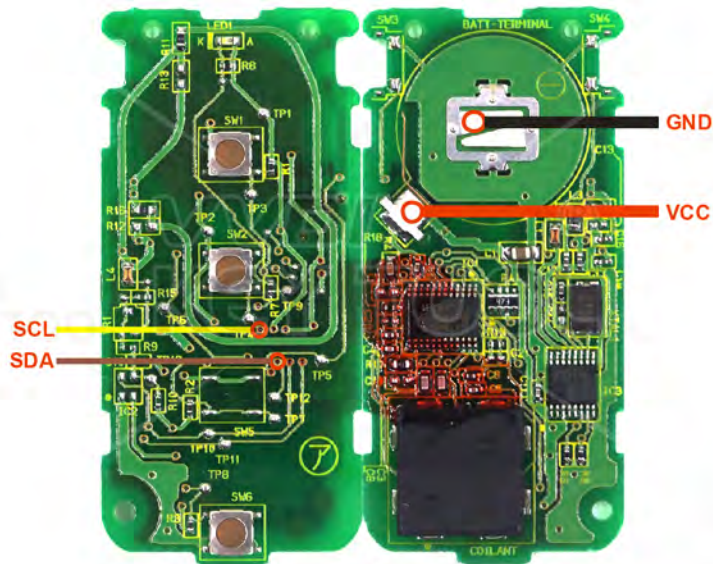

Key Information	Key Adapter	Chip Number
5E0U40247(434MHz)		7953

LAND ROVER

YWX000061 (434MHz) Visteon / YWX000071 (315MHz) Visteon

Key Information	Key Adapter	Chip Number
YWX000061(434MHz)Visteon		7941
YWX000071(315MHz)Visteon		7941

NISSAN AES Smartkey

Key Information	Key Adapter	Chip Number	Note
433MHz Hitag-AES Smartkey -A2C32801600		7953	PCB No.A2C32801600

Porsche

Key Information	Key Adapter	Chip Number
7PP959753BN 434MHz	[4 POSC]	7953
7PP959753BS 434MHz	[4 POSC]	7953
7PP959753BM 315MHz	[4 POSC]	7953
7PP959753BQ 315MHz	[4 POSC]	7953
7PP959753AJ 434MHz	[4 POSC]	7953