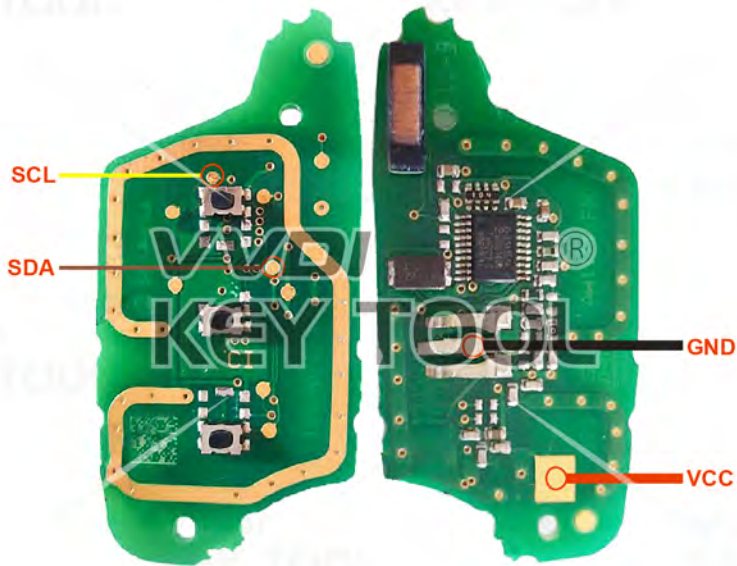

Key Information	Key Adapter	Chip Number
5E0U40247(434MHz)		7953

LAND ROVER

YWX000061 (434MHz) Visteon / YWX000071 (315MHz) Visteon

Key Information	Key Adapter	Chip Number
YWX000061(434MHz)Visteon		7941
YWX000071(315MHz)Visteon		7941

Mitsubishi G8D-644M-KEY (434MHZ)

Key Information	Key Adapter	Chip Number
G8D-644M-KEY(434MHZ)		7953

NISSAN Hitag2/Hitag3 Smartkey

Key Information	Key Adapter	Chip Number	Note
315MHz Hitag2 Smartkey-A2C53188764		7953	PCB No.A2C53188764
315MHz Hitag2 Smartkey-A2C53297341		7953	PCB No.A2C53297341
433MHz Hitag3 Smartkey-A2C53405173	[2 NISS]	7953	PCB No.A2C53405173
433MHz Hitag3 Smartkey-A2C53408715		7953	PCB No.A2C53408715

NISSAN AES Smartkey

Key Information	Key Adapter	Chip Number	Note
433MHz Hitag-AES Smartkey -A2C32801600		7953	PCB No.A2C32801600

Porsche

Key Information	Key Adapter	Chip Number
7PP959753BN 434MHz	[4 POSC]	7953
7PP959753BS 434MHz	[4 POSC]	7953
7PP959753BM 315MHz	[4 POSC]	7953
7PP959753BQ 315MHz	[4 POSC]	7953
7PP959753AJ 434MHz	[4 POSC]	7953

PSA Citroen 3 buttons C5

Key Information	Key Adapter	Chip Number
E28CI01B		7941
E25CI009		7941
E33CI002		7941
21676652		7941

Renault

AK010008 Fluence
3Btn (433MHz)

Key Information	Key Adapter	Chip Number
AK010008 Fluence 3Btn(433MHz)		7961