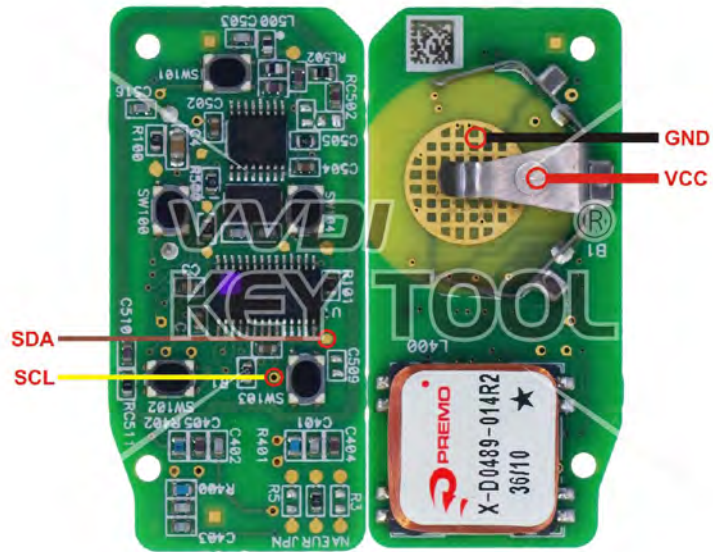

Key Information	Key Adapter	Chip Number
SVI-KHFGE04		7952
SVI-KHFNA433		7952

Hyundai/KIA

SVI-DMFGE04
SVI-DMFNA04

SDA
SCL
GND
VCC

Key Information	Key Adapter	Chip Number
-----------------	-------------	-------------

SVI-DMFGE04
SVI-DMFNA04

7952
7952

Hyundai/KIA MP13A-15

Type	Frequency	Transponder	Note
MP13A-15 Smartkey	433	7953	Please remove the C27 and C28 components of legend ① and legend ②

LAND ROVER 5E0U40247 (434MHz)

Key Information	Key Adapter	Chip Number
5E0U40247(434MHz)		7953

LAND ROVER

YWX000061 (434MHz) Visteon / YWX000071 (315MHz) Visteon

Key Information	Key Adapter	Chip Number
YWX000061(434MHz)Visteon		7941
YWX000071(315MHz)Visteon		7941