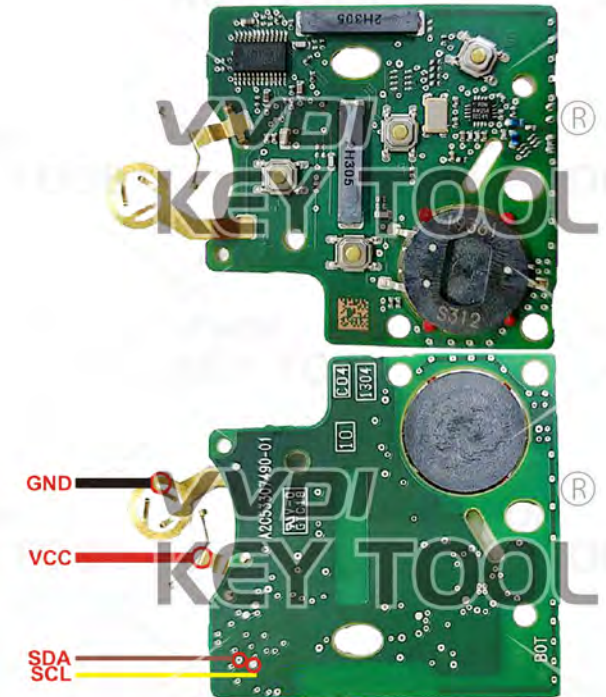

Renault 285970036R (Hitag2-433MHz)

Key Information	Key Adapter	Chip Number
285970036R(Hitag2-433MHz)		7953

Renault

285975779R Smartkey
433MHz

Key Information	Key Adapter	Chip Number
285975779R Smartkey 433MHz		7953

Renault

285979045R Smartkey
433MHz

Key Information	Key Adapter	Chip Number
285979045R Smartkey 433MHz		7953

VOLVO

Hitag2/Hitag3 Smartkey

Key Information	Key Adapter	Chip Number
5WK49266(900MHz) Smartkey		7953
5WK49269(433MHz) Smartkey	[12 VOLO]	7953