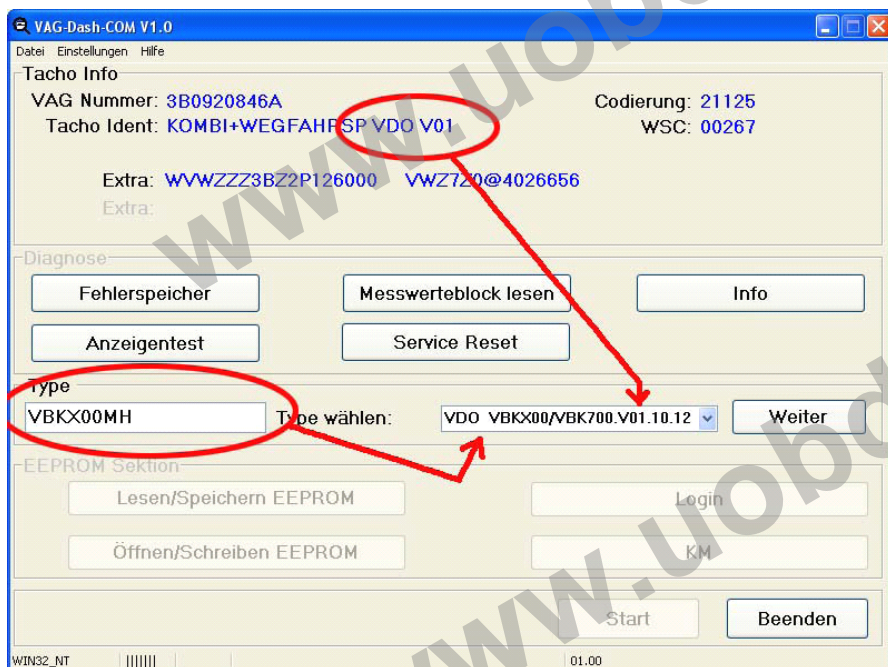

BMW Serie 5 (E46) 2.3i Siemens Ms43

BMW Serie 5 (E46) 2.8i Siemens Ms43

BMW Serie 5 (E46) 3.0i Siemens Ms43

BMW Serie 5 (E46) 3.2i Siemens Ms43

Audi/Volkswagen 1.9 (2,5) EC15VM+ 29F800

software screenshots: