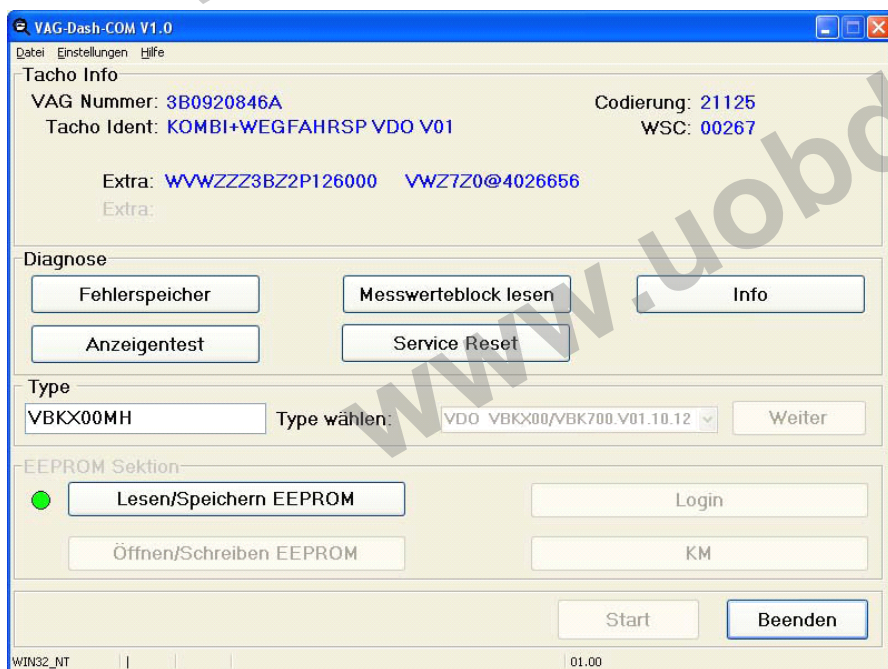

BMW Serie 5 (E46) 2.3i Siemens Ms43

BMW Serie 5 (E46) 2.8i Siemens Ms43

BMW Serie 5 (E46) 3.0i Siemens Ms43

BMW Serie 5 (E46) 3.2i Siemens Ms43

Audi/Volkswagen 1.9 (2,5) EC15VM+ 29F800

software screenshots: