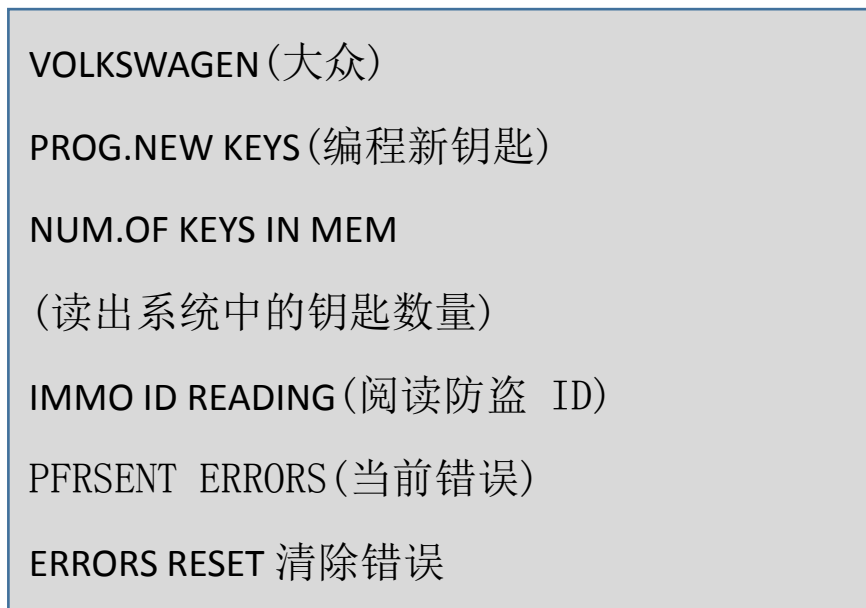

---

7)Go to Figure 8 to select the new key.

【进入图 8 界面，选择编程新钥匙】

(图 8)