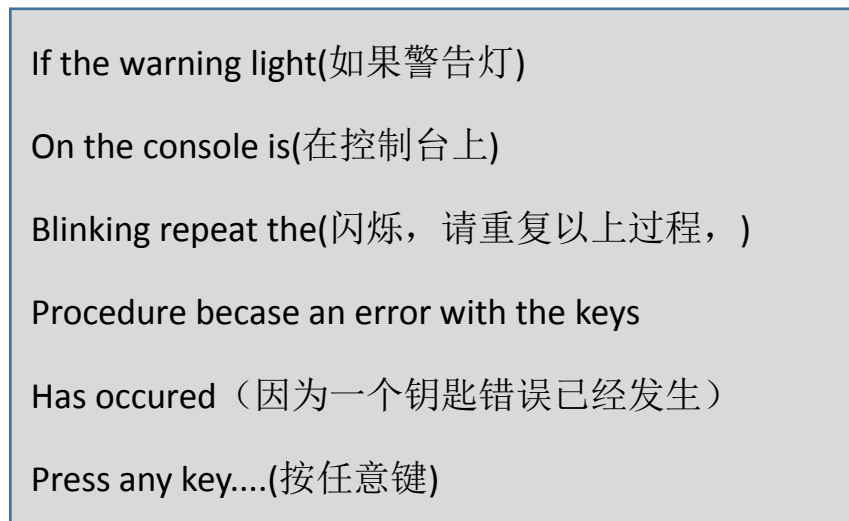

12) Press any key to enter the interface shown in Figure 13

【按任意键进入图 13 所示界面】

(图 13)